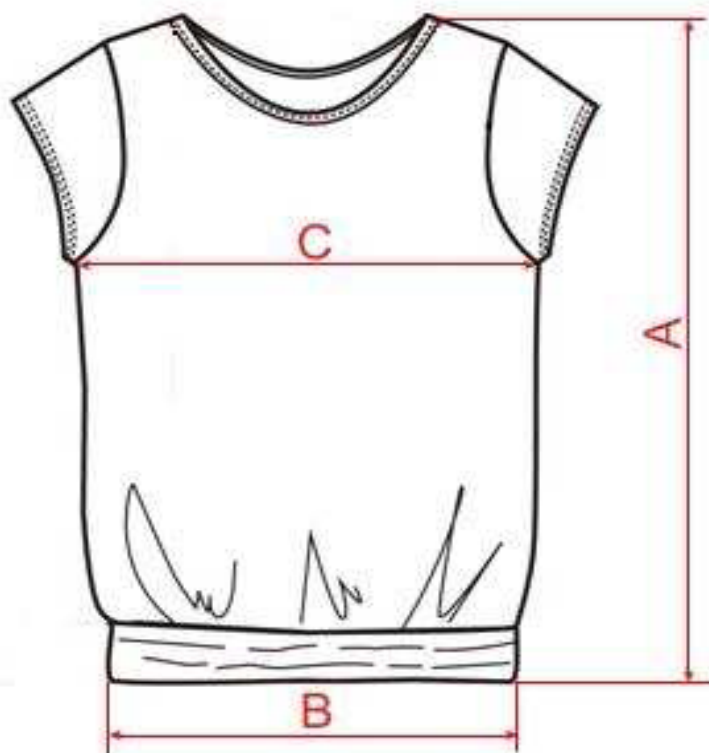

SIZE SPECIFICATION - in cm					
style: 122 Ladies T-shirt Pure 150	S	M	L	XL	XXL
A	61	63	65	67	68
C	42	46	50	55	61

SIZE SPECIFICATION - in cm					
style: 120 Ladies T-shirt City 150	S	M	L	XL	XXL
A	64	66	68	70	71
B	42	46	50	55	61
C	45	49	53	58	64

SIZE SPECIFICATION - in cm						
Ladies Long sleeve raglan V-neck 200						
style: 113						
size	XS	S	M	L	XL	XXL
A	57	59	61	63	65	67
C	37	39	41	43	45	47
H	66,2	67	67,8	68,6	69,4	70,2

SIZE SPECIFICATION - in cm					
style: 107 NEW Spaghetti top 180	XS	S	M	L	XL
A	55	56	57	58	59
C	34	38	41	45	50

SIZE SPECIFICATION - in cm						
WOMEN'S T-SHIRT,raglan interlock 200						
style: 105 Ladies raglan						
size	XS	S	M	L	XL	XXL
A	53	55	57	59	61	63
C	37	39	41	43	45	47
H	21,2	22	22,8	23,6	24,4	25,2

Ladies raglan T-shirt, V-neck

SIZE SPECIFICATION - in cm				
Child Classic 160				
style: 100				
size	4	6	8	10
A	42	46	52	58
C	33	36	40	42
H	10	12	15	15

SIZE SPECIFICATION - in cm					
Gents Fit-T long sleeve 160					
style: 119					
size	S	M	L	XL	XXL
A	62	66	70	74	78
C	42	46	50	54	59
H	61	63	65	67	69