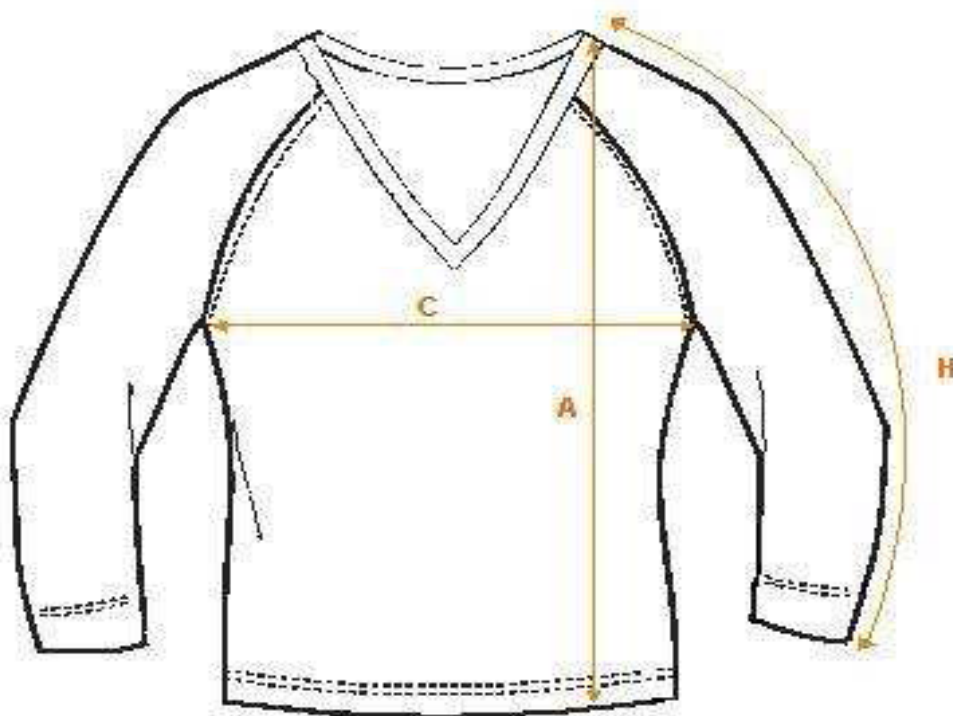

SIZE SPECIFICATION - in cm					
style: 122 Ladies T-shirt Pure 150	S	M	L	XL	XXL
A	61	63	65	67	68
C	42	46	50	55	61

SIZE SPECIFICATION - in cm					
style: 120 Ladies T-shirt City 150	S	M	L	XL	XXL
A	64	66	68	70	71
B	42	46	50	55	61
C	45	49	53	58	64

SIZE SPECIFICATION - in cm						
Ladies Long sleeve raglan V-neck 200						
style: 113						
size	XS	S	M	L	XL	XXL
A	57	59	61	63	65	67
C	37	39	41	43	45	47
H	66,2	67	67,8	68,6	69,4	70,2

SIZE SPECIFICATION - in cm					
style: 107 NEW Spaghetti top 180	XS	S	M	L	XL
A	55	56	57	58	59
C	34	38	41	45	50

SIZE SPECIFICATION - in cm						
WOMEN'S T-SHIRT,raglan interlock 200						
style: 105 Ladies raglan						
size	XS	S	M	L	XL	XXL
A	53	55	57	59	61	63
C	37	39	41	43	45	47
H	21,2	22	22,8	23,6	24,4	25,2

Ladies raglan T-shirt, V-neck

**SIZE SPECIFICATION - in cm**

**NEW Pique Polo 200**

**style: 203**

size	XS	S	M	L	XL	XXL	XXXL
A	46	48	52	55	58	61	70
B	61	66	70	74	77	79	80
C	18	19	19	19	20	20	22
H	17	18	22	24	26	28	28

SIZE SPECIFICATION - in cm							
Heavy 200							
style: 110							
size	XS	S	M	L	XL	XXL	XXXL
A	62	66	70	74	76	78	82
C	45	48	52	55	58	61	65
H	16	18	22	23	24	25	26