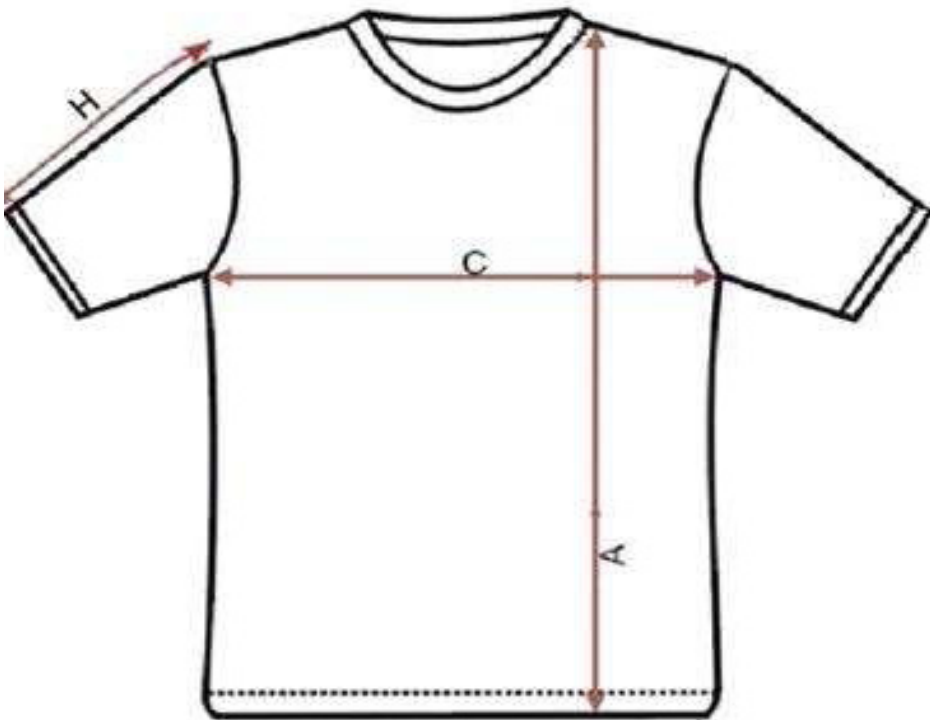

SIZE SPECIFICATION - in cm					
style: 122 Ladies T-shirt Pure 150	S	M	L	XL	XXL
A	61	63	65	67	68
C	42	46	50	55	61

SIZE SPECIFICATION - in cm					
style: 120 Ladies T-shirt City 150	S	M	L	XL	XXL
A	64	66	68	70	71
B	42	46	50	55	61
C	45	49	53	58	64

SIZE SPECIFICATION - in cm						
Ladies Long sleeve raglan V-neck 200						
style: 113						
size	XS	S	M	L	XL	XXL
A	57	59	61	63	65	67
C	37	39	41	43	45	47
H	66,2	67	67,8	68,6	69,4	70,2

SIZE SPECIFICATION - in cm					
style: 107 NEW Spaghetti top 180	XS	S	M	L	XL
A	55	56	57	58	59
C	34	38	41	45	50

SIZE SPECIFICATION - in cm						
WOMEN'S T-SHIRT,raglan interlock 200						
style: 105 Ladies raglan						
size	XS	S	M	L	XL	XXL
A	53	55	57	59	61	63
C	37	39	41	43	45	47
H	21,2	22	22,8	23,6	24,4	25,2

Ladies raglan T-shirt, V-neck

SIZE SPECIFICATION - in cm				
Child Classic 160				
style: 100				
size	4	6	8	10
A	42	46	52	58
C	33	36	40	42
H	10	12	15	15

SIZE SPECIFICATION - in cm					
Gents Fit-T long sleeve 160					
style: 119					
size	S	M	L	XL	XXL
A	62	66	70	74	78
C	42	46	50	54	59
H	61	63	65	67	69