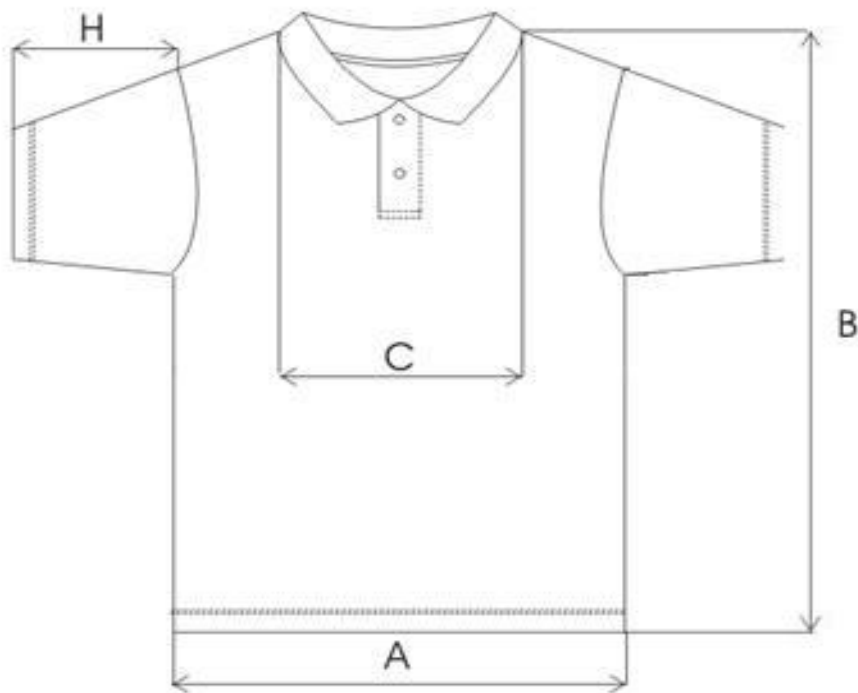

SIZE SPECIFICATION - in cm				
Child Classic 160				
style: 100				
size	4	6	8	10
A	42	46	52	58
C	33	36	40	42
H	10	12	15	15

SIZE SPECIFICATION - in cm					
Gents Fit-T long sleeve 160					
style: 119					
size	S	M	L	XL	XXL
A	62	66	70	74	78
C	42	46	50	54	59
H	61	63	65	67	69

**SIZE SPECIFICATION - in cm**

**NEW Pique Polo 200**

**style: 203**

size	XS	S	M	L	XL	XXL	XXXL
A	46	48	52	55	58	61	70
B	61	66	70	74	77	79	80
C	18	19	19	19	20	20	22
H	17	18	22	24	26	28	28

SIZE SPECIFICATION - in cm							
Heavy 200							
style: 110							
size	XS	S	M	L	XL	XXL	XXXL
A	62	66	70	74	76	78	82
C	45	48	52	55	58	61	65
H	16	18	22	23	24	25	26