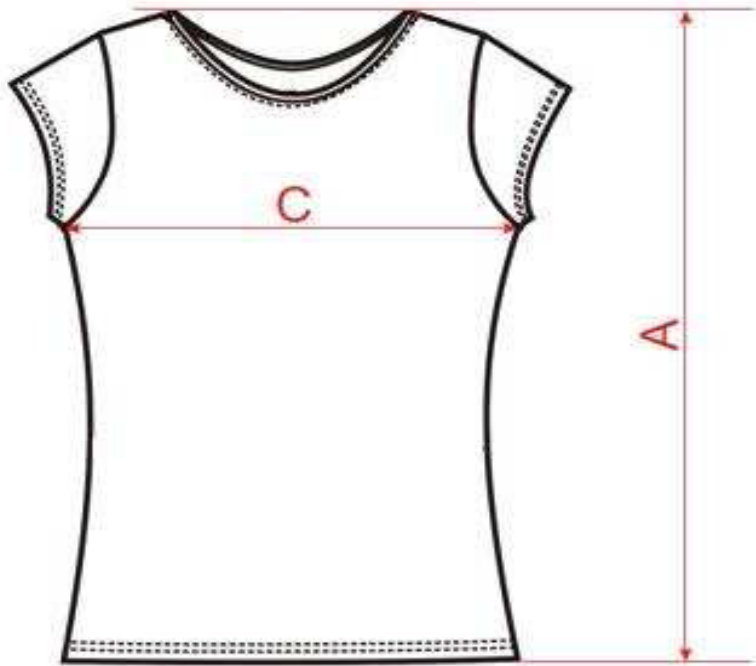

SIZE SPECIFICATION - in cm					
style: 122 Ladies T-shirt Pure 150	S	M	L	XL	XXL
A	61	63	65	67	68
C	42	46	50	55	61

SIZE SPECIFICATION - in cm					
style: 120 Ladies T-shirt City 150	S	M	L	XL	XXL
A	64	66	68	70	71
B	42	46	50	55	61
C	45	49	53	58	64

SIZE SPECIFICATION - in cm						
Ladies Long sleeve raglan V-neck 200						
style: 113						
size	XS	S	M	L	XL	XXL
A	57	59	61	63	65	67
C	37	39	41	43	45	47
H	66,2	67	67,8	68,6	69,4	70,2

SIZE SPECIFICATION - in cm					
style: 107 NEW Spaghetti top 180	XS	S	M	L	XL
A	55	56	57	58	59
C	34	38	41	45	50

SIZE SPECIFICATION - in cm						
WOMEN'S T-SHIRT,raglan interlock 200						
style: 105 Ladies raglan						
size	XS	S	M	L	XL	XXL
A	53	55	57	59	61	63
C	37	39	41	43	45	47
H	21,2	22	22,8	23,6	24,4	25,2

Ladies raglan T-shirt, V-neck

SIZE SPECIFICATION - in cm				
Child Classic 160				
style: 100				
size	4	6	8	10
A	42	46	52	58
C	33	36	40	42
H	10	12	15	15

SIZE SPECIFICATION - in cm					
Gents Fit-T long sleeve 160					
style: 119					
size	S	M	L	XL	XXL
A	62	66	70	74	78
C	42	46	50	54	59
H	61	63	65	67	69