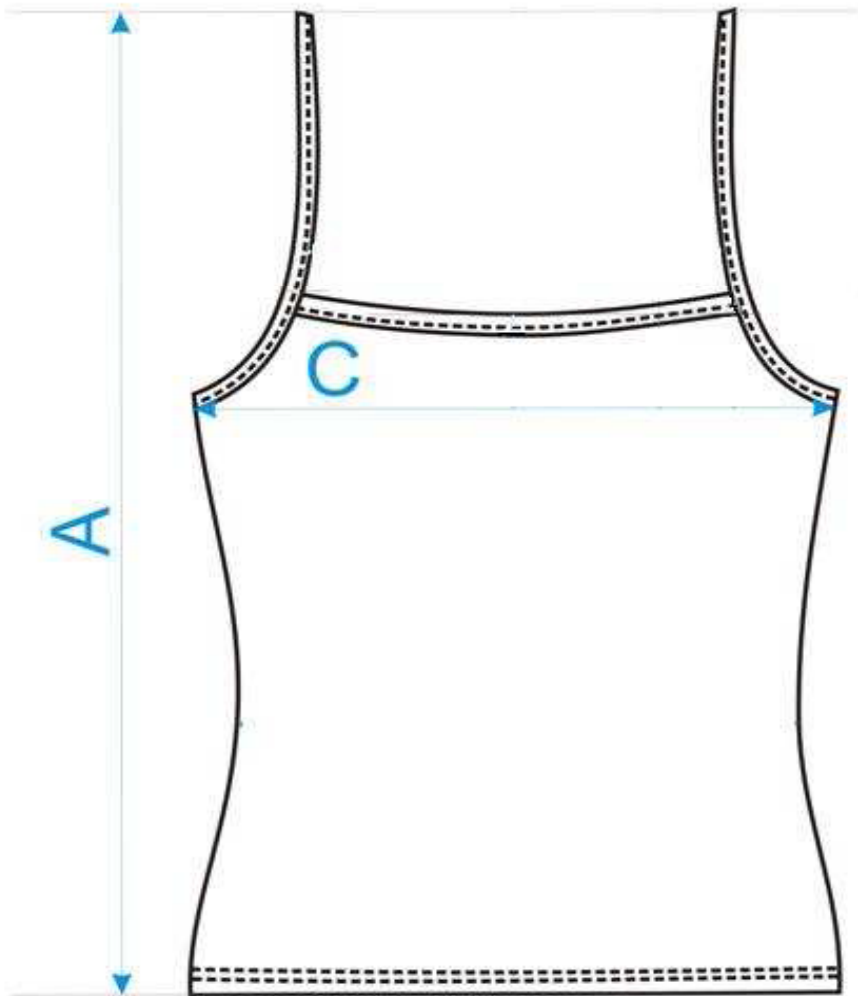

SIZE SPECIFICATION - in cm					
style: 122 Ladies T-shirt Pure 150	S	M	L	XL	XXL
A	61	63	65	67	68
C	42	46	50	55	61

SIZE SPECIFICATION - in cm					
style: 120 Ladies T-shirt City 150	S	M	L	XL	XXL
A	64	66	68	70	71
B	42	46	50	55	61
C	45	49	53	58	64

SIZE SPECIFICATION - in cm						
Ladies Long sleeve raglan V-neck 200						
style: 113						
size	XS	S	M	L	XL	XXL
A	57	59	61	63	65	67
C	37	39	41	43	45	47
H	66,2	67	67,8	68,6	69,4	70,2

SIZE SPECIFICATION - in cm					
style: 107 NEW Spaghetti top 180	XS	S	M	L	XL
A	55	56	57	58	59
C	34	38	41	45	50

SIZE SPECIFICATION - in cm						
WOMEN'S T-SHIRT,raglan interlock 200						
style: 105 Ladies raglan						
size	XS	S	M	L	XL	XXL
A	53	55	57	59	61	63
C	37	39	41	43	45	47
H	21,2	22	22,8	23,6	24,4	25,2

Ladies raglan T-shirt, V-neck

**SIZE SPECIFICATION - in cm**

**NEW Pique Polo 200**

**style: 203**

size	XS	S	M	L	XL	XXL	XXXL
A	46	48	52	55	58	61	70
B	61	66	70	74	77	79	80
C	18	19	19	19	20	20	22
H	17	18	22	24	26	28	28

SIZE SPECIFICATION - in cm							
Heavy 200							
style: 110							
size	XS	S	M	L	XL	XXL	XXXL
A	62	66	70	74	76	78	82
C	45	48	52	55	58	61	65
H	16	18	22	23	24	25	26