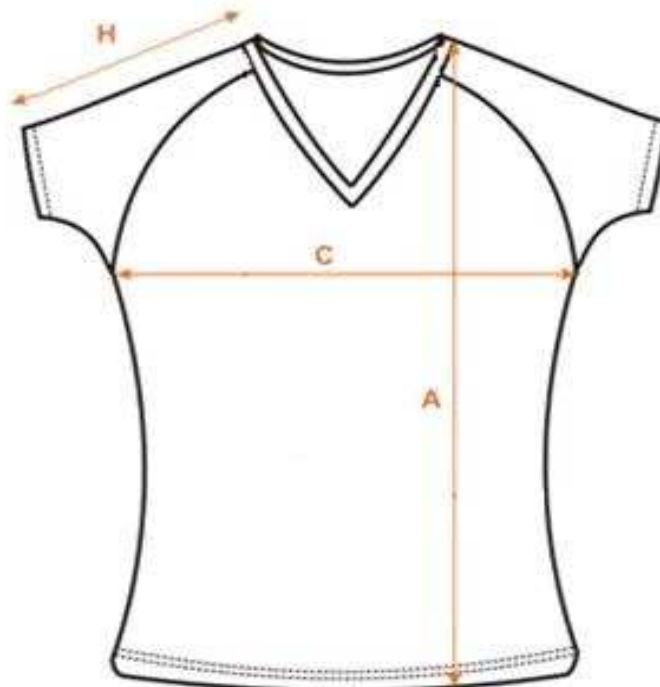

SIZE SPECIFICATION - in cm					
style: 122 Ladies T-shirt Pure 150	S	M	L	XL	XXL
A	61	63	65	67	68
C	42	46	50	55	61

SIZE SPECIFICATION - in cm					
style: 120 Ladies T-shirt City 150	S	M	L	XL	XXL
A	64	66	68	70	71
B	42	46	50	55	61
C	45	49	53	58	64

SIZE SPECIFICATION - in cm						
Ladies Long sleeve raglan V-neck 200						
style: 113						
size	XS	S	M	L	XL	XXL
A	57	59	61	63	65	67
C	37	39	41	43	45	47
H	66,2	67	67,8	68,6	69,4	70,2

SIZE SPECIFICATION - in cm					
style: 107 NEW Spaghetti top 180	XS	S	M	L	XL
A	55	56	57	58	59
C	34	38	41	45	50

SIZE SPECIFICATION - in cm						
WOMEN'S T-SHIRT,raglan interlock 200						
style: 105 Ladies raglan						
size	XS	S	M	L	XL	XXL
A	53	55	57	59	61	63
C	37	39	41	43	45	47
H	21,2	22	22,8	23,6	24,4	25,2

Ladies raglan T-shirt, V-neck

SIZE SPECIFICATION - in cm				
Child Classic 160				
style: 100				
size	4	6	8	10
A	42	46	52	58
C	33	36	40	42
H	10	12	15	15

SIZE SPECIFICATION - in cm					
Gents Fit-T long sleeve 160					
style: 119					
size	S	M	L	XL	XXL
A	62	66	70	74	78
C	42	46	50	54	59
H	61	63	65	67	69