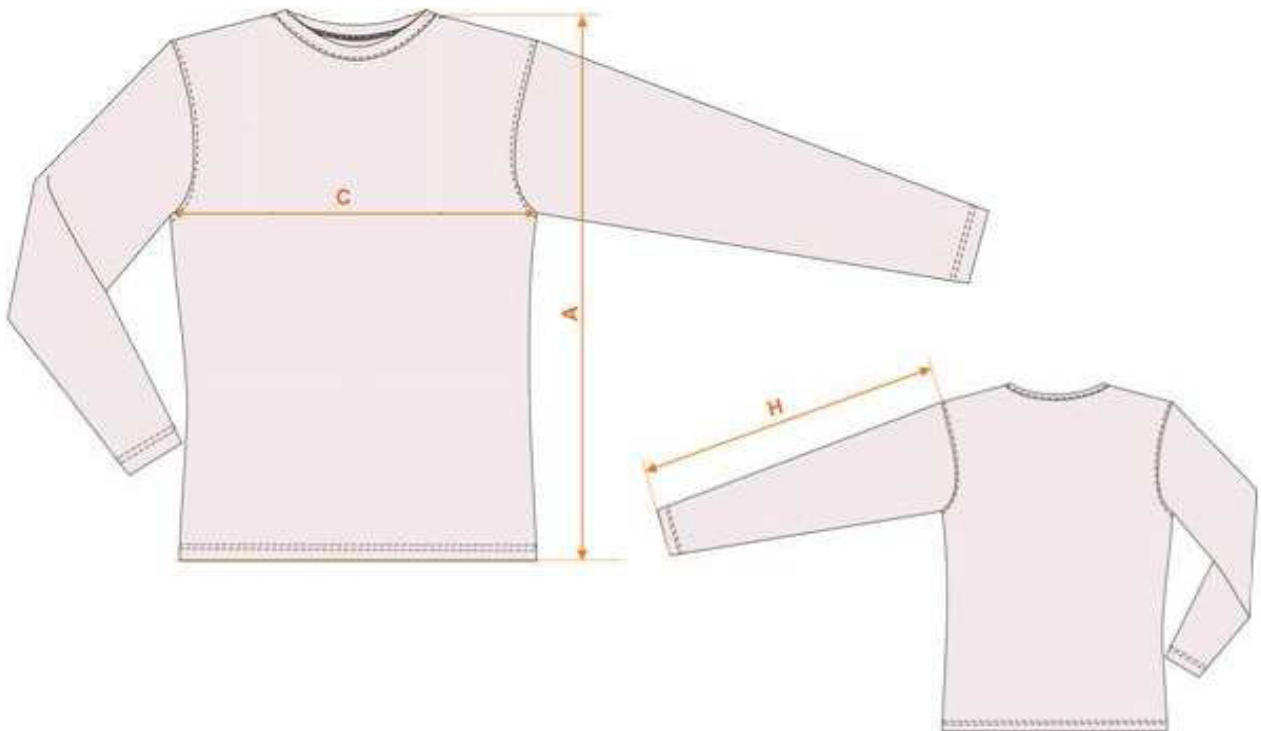

SIZE SPECIFICATION - in cm						
Ladies Long sleeve raglan V-neck 200						
style: 113						
size	XS	S	M	L	XL	XXL
A	57	59	61	63	65	67
C	37	39	41	43	45	47
H	66,2	67	67,8	68,6	69,4	70,2

SIZE SPECIFICATION - in cm					
style: 107 NEW Spaghetti top 180	XS	S	M	L	XL
A	55	56	57	58	59
C	34	38	41	45	50

SIZE SPECIFICATION - in cm						
WOMEN'S T-SHIRT,raglan interlock 200						
style: 105 Ladies raglan						
size	XS	S	M	L	XL	XXL
A	53	55	57	59	61	63
C	37	39	41	43	45	47
H	21,2	22	22,8	23,6	24,4	25,2

Ladies raglan T-shirt, V-neck

SIZE SPECIFICATION - in cm				
Child Classic 160				
style: 100				
size	4	6	8	10
A	42	46	52	58
C	33	36	40	42
H	10	12	15	15

SIZE SPECIFICATION - in cm					
Gents Fit-T long sleeve 160					
style: 119					
size	S	M	L	XL	XXL
A	62	66	70	74	78
C	42	46	50	54	59
H	61	63	65	67	69

**SIZE SPECIFICATION - in cm**

**NEW Pique Polo 200**

**style: 203**

size	XS	S	M	L	XL	XXL	XXXL
A	46	48	52	55	58	61	70
B	61	66	70	74	77	79	80
C	18	19	19	19	20	20	22
H	17	18	22	24	26	28	28

SIZE SPECIFICATION - in cm							
Heavy 200							
style: 110							
size	XS	S	M	L	XL	XXL	XXXL
A	62	66	70	74	76	78	82
C	45	48	52	55	58	61	65
H	16	18	22	23	24	25	26